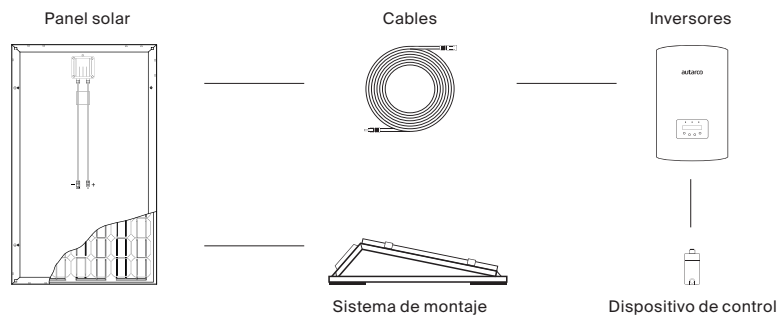

Lista de componentes

	3 Unidad base (sin conector)	M3.MBU-2300MS/2500MS
	4 Portador	M3.MC-10-10-2100/2300/2400
	5 Placa de lastre	M3.MBP-1825/1975/2200
	6 Pie	M3.MF
	7 Pie de apoyo	M3.MBF

A	Unidad base (mm)	2200	2300	2300	2500
B	Portador	MC-10-10-2200	MC-10-10-2300	MC-10-10-2200	MC-10-10-2400
C	Distancia (mm)	Panel + 10	Panel + 10	Panel + 10	Panel + 10
D	Distancia (mm)	281	281	290	299
E	Pasarela (mm)	110	205	110	205
F	Anchura del panel (mm)	max. 1055	max. 1055	max. 1105	max. 1155
	Ángulo del panel	10 °	10 °	10 °	10 °
	Tipo de panel	MHI series	MHI series	MHH series	MHJ, MHL & TBJ series
	Material	Magnelis®, aluminium, stainless steel			

Tejados adecuados

Tejados planos (Bitumen, PVC, EPDM, TPO); hasta 5 grados de inclinación de la superficie

Las especificaciones contenidas en esta hoja de datos pueden diferir ligeramente de nuestros productos reales debido a la mejora continua del producto, y están sujetas a cambios en cualquier momento sin previo aviso.