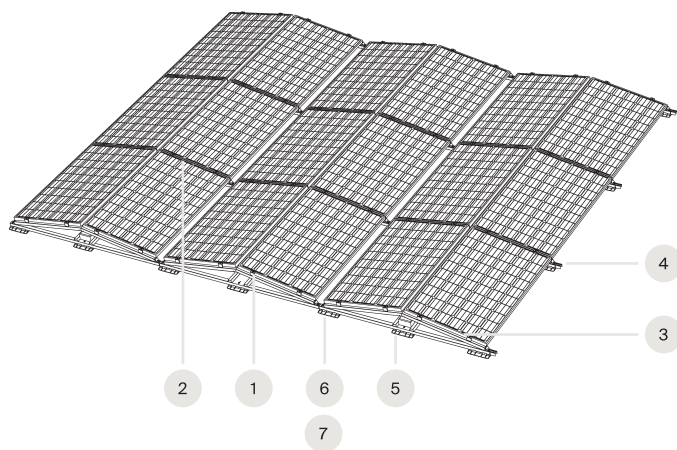

Matrix

Serie Simétrica

Por su calidad, servicio e instalación fácil, el sistema de montaje Matrix de Autarco se ha convertido en uno de los sistemas de montaje más populares para paneles solares sobre tejados planos. Resulta perfecto tanto para instalaciones grandes como pequeñas. Gracias a su construcción inteligente y estable es posible un montaje ultrarrápido, pero con la garantía de que los paneles solares están firmemente sujetos.

- + Garantía del producto de 10 años
- + Sistema para tejados planos
- + Orientación horizontal
- + Sólo se necesita una herramienta para la instalación
- + Adecuado para diferentes grosores de módulo
- + Instalación hasta 5 grados de inclinación de la superficie

Lista de componentes

	3 Unidad base (sin conector)	M3.MBU-2300MS/2500MS
	4 Portador	M3.MC-10-10-2100/2300/2400
	5 Placa de lastre	M3.MBP-1825/1975/2200
	6 Pie	M3.MF
	7 Pie de apoyo	M3.MBF

A	Unidad base (mm)	2200	2300	2300	2500
B	Portador	MC-10-10-2200	MC-10-10-2300	MC-10-10-2200	MC-10-10-2400
C	Distancia (mm)	Panel + 10	Panel + 10	Panel + 10	Panel + 10
D	Distancia (mm)	281	281	290	299
E	Pasarela (mm)	110	205	110	205
F	Anchura del panel (mm)	max. 1055	max. 1055	max. 1105	max. 1155
	Ángulo del panel	10 °	10 °	10 °	10 °
	Tipo de panel	MHI series	MHI series	MHH series	MHJ, MHL & TBJ series
	Material	Magnelis®, aluminium, stainless steel			

Tejados adecuados

Tejados planos (Bitumen, PVC, EPDM, TPO); hasta 5 grados de inclinación de la superficie

Las especificaciones contenidas en esta hoja de datos pueden diferir ligeramente de nuestros productos reales debido a la mejora continua del producto, y están sujetas a cambios en cualquier momento sin previo aviso.