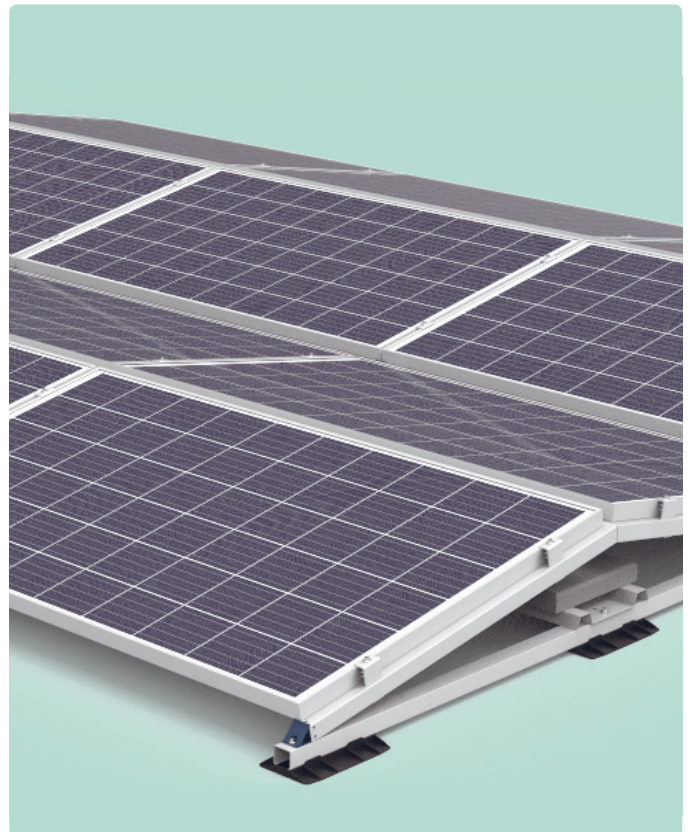

Matrix

Serie Simétrica

Por su calidad, servicio e instalación fácil, el sistema de montaje Matrix de Autarco se ha convertido en uno de los sistemas de montaje más populares para paneles solares sobre tejados planos. Resulta perfecto tanto para instalaciones grandes como pequeñas. Gracias a su construcción inteligente y estable es posible un montaje ultrarrápido, pero con la garantía de que los paneles solares están firmemente sujetos.

- + Garantía del producto de 10 años
- + Sistema para tejados planos
- + Orientación horizontal
- + Sólo se necesita una herramienta para la instalación
- + Adecuado para diferentes grosores de módulo
- + Instalación hasta 5 grados de inclinación de la superficie

Componentes opcionales

	Bloque de goma	M3.MRB
	Alfombrilla de goma	M3.MRM
	Placas laterales	M3.MSP-SXL(B)
	Herramienta de medición	M3.MST-2220

Fijaciones

	1 Abrazadera final	M3.MMC(B)
	2 Abrazadera central	M3.MEC(B)
	Tornillo corto	M3.MSS
	Tornillo de abrazadera	M3.MCS(B)

Lista de componentes

	3 Unidad base (sin conector)	M3.MBU-2300MS/2500MS
	4 Portador	M3.MC-10-10-2100/2300/2400
	5 Placa de lastre	M3.MBP-1825/1975/2200
	6 Pie	M3.MF
	7 Pie de apoyo	M3.MBF