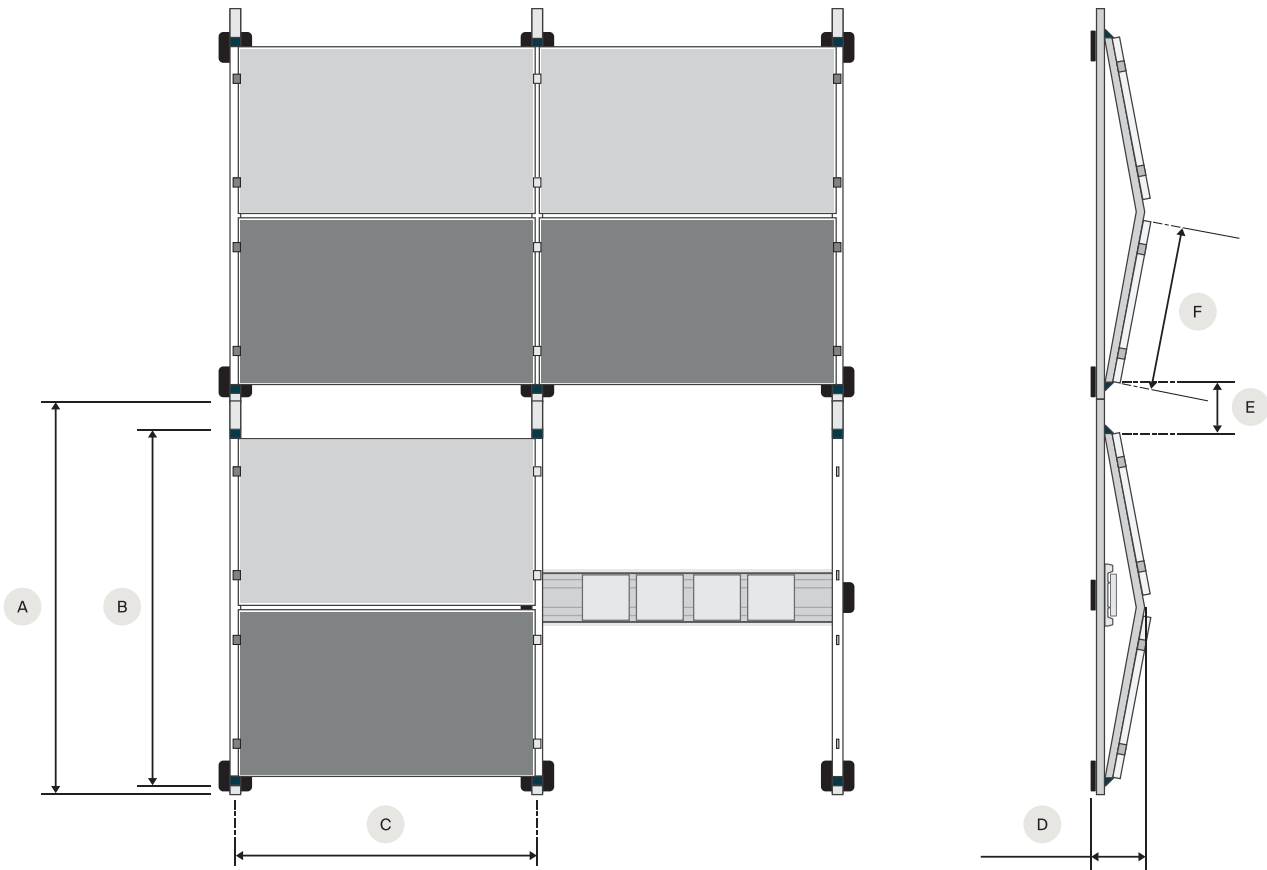

Matrix

Serie Simétrica

Por su calidad, servicio e instalación fácil, el sistema de montaje Matrix de Autarco se ha convertido en uno de los sistemas de montaje más populares para paneles solares sobre tejados planos. Resulta perfecto tanto para instalaciones grandes como pequeñas. Gracias a su construcción inteligente y estable es posible un montaje ultrarrápido, pero con la garantía de que los paneles solares están firmemente sujetos.

Componentes opcionales

	Bloque de goma	M3.MRB
	Alfombrilla de goma	M3.MRM
	Placas laterales	M3.MSP-SXL(B)
	Herramienta de medición	M3.MST-2220

Fijaciones

	1 Abrazadera final	M3.MMC(B)
	2 Abrazadera central	M3.MEC(B)
	Tornillo corto	M3.MSS
	Tornillo de abrazadera	M3.MCS(B)

Lista de componentes

	3 Unidad base (sin conector)	M3.MBU-2300MS/2500MS
	4 Portador	M3.MC-10-10-2100/2300/2400
	5 Placa de lastre	M3.MBP-1825/1975/2200
	6 Pie	M3.MF
	7 Pie de apoyo	M3.MBF

A	Unidad base (mm)	2200	2300	2300	2500
B	Portador	MC-10-10-2200	MC-10-10-2300	MC-10-10-2200	MC-10-10-2400
C	Distancia (mm)	Panel + 10	Panel + 10	Panel + 10	Panel + 10
D	Distancia (mm)	281	281	290	299
E	Pasarela (mm)	110	205	110	205
F	Anchura del panel (mm)	max. 1055	max. 1055	max. 1105	max. 1155
	Ángulo del panel	10 °	10 °	10 °	10 °
	Tipo de panel	MHI series	MHI series	MHH series	MHJ, MHL & TBJ series
	Material	Magnelis®, aluminium, stainless steel			