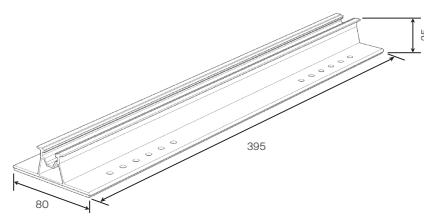

## Fysieke eigenschappen

Maximale dakhelling	< 60°
Materiaal	Aluminium
Geschikte daktypes	Schuine daken van golfplaten
Afwerking	Voorzien van EPDM

Haak landschapmontage (mm)

Haak portretmontage (mm)