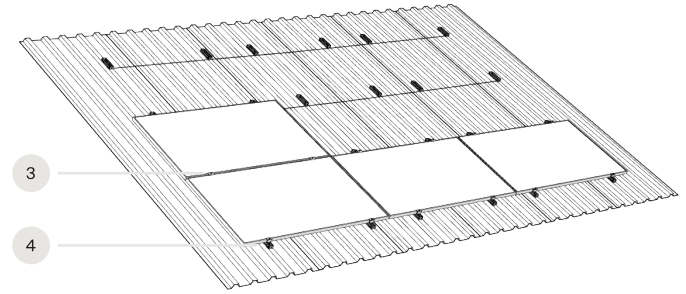

Landschapmontage