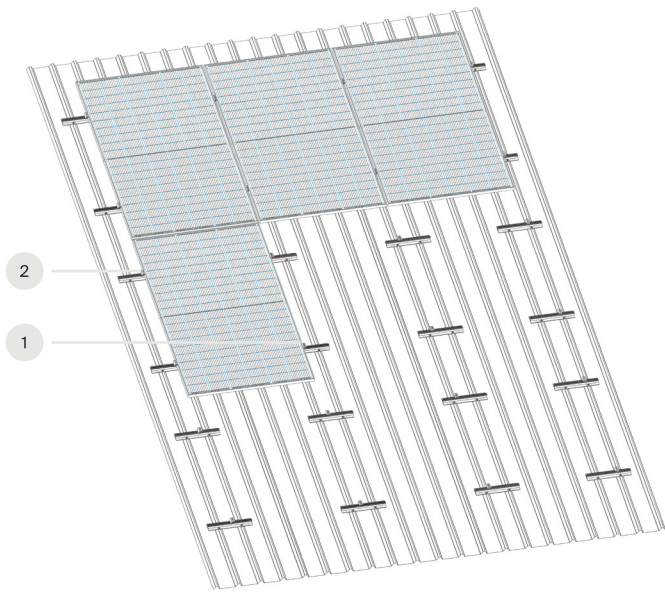

## Fysieke eigenschappen

Maximale dakhelling	< 60°
Materiaal	Aluminium
Geschikte daktypes	Schuine daken van golfplaten
Afwerking	Voorzien van EPDM

Haak landschapmontage (mm)

Haak portretmontage (mm)

## Portretmontage