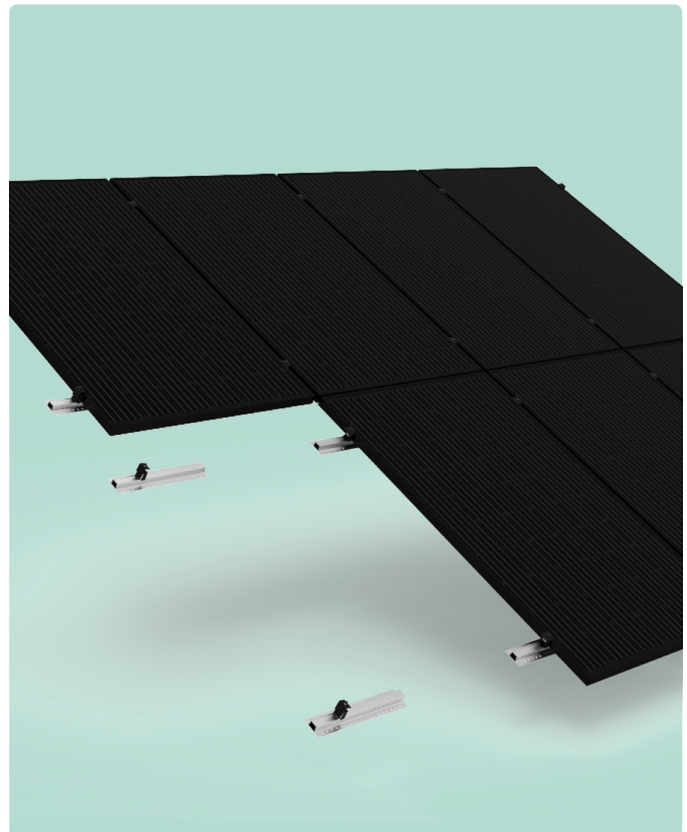

## Series

Dit montagesysteem maakt gebruik van Minirails voor optimale rendabiliteit bij commerciële PV-installaties op daken van golfplaten.

- + 10-jaar productgarantie
- + Trapezoïde schuin daksysteem
- + Landschap- of portretmontage
- + Makkelijke installatie
- + Optimale economie