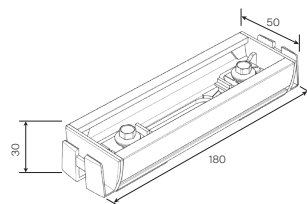

## Fysieke eigenschappen

Maximale dakhelling	< 60°
Materiaal	Aluminium
Geschikte daktypes	Schuine daken van golfplaten
Afwerking	Voorzien van EPDM

Haak landschapmontage (mm)

Haak portretmontage (mm)