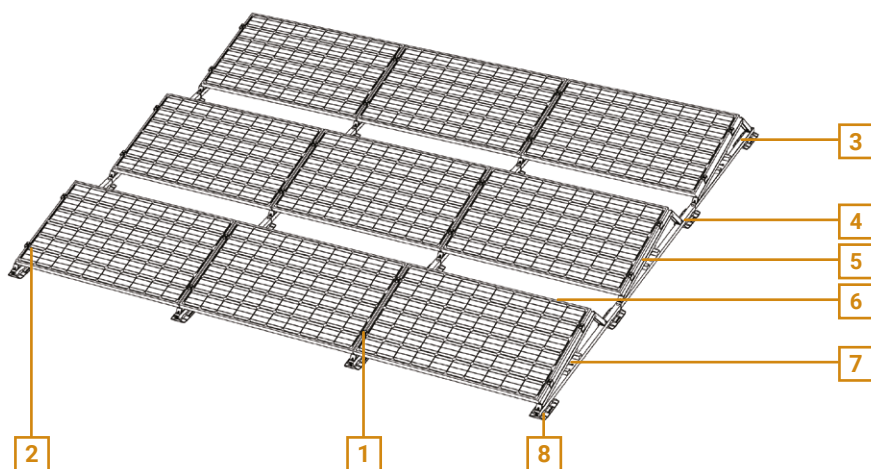

Matrix universal series

autarco

Het Autarco Matrix montagesysteem heeft zich ontwikkeld tot een van de meest populaire montagesystemen voor het installeren van zonnepanelen op platte daken. Het is met zijn hoge kwaliteit en installatiegemak geschikt voor zowel grote als kleine projecten. De slimme en snel te installeren constructie zorgt voor een solide ondersteuning van uw zonnepanelen.

- 10** 10-jaar productgarantie
-  Plat daksysteem
-  Landschap oriëntatie
-  Eén soort gereedschap voor installatie
-  Geschikt voor verschillende modulediktes

BEVEILIGINGSMATERIAAL

- 1** **Middenklem**
M3.MMC(B) 
- 2** **Eindklem**
M3.MEC(B) 
- Korte schroef**
M3.MSS 
- Klemschroef**
M3.MCS(B) 

	UNIVERSAL 1300	UNIVERSAL 1500	UNIVERSAL 1700	UNIVERSAL END PIECE
A: Base unit (mm)	1300	1500	1700	1270 (A')
B: Carrier	Universal	Universal	Universal	Universal
C: Afstand (mm)	Panel + 10	Panel + 10	Panel + 10	Panel + 10
D: Afstand (mm)	306	306	306	306
E: Looppad (mm)	150	350	550	NVT
F: Paneelbreedte (mm)	max. 1105*	max. 1105*	max. 1105*	max. 1105*
Paneelhoek (°)	12	12	12	12
Paneeltype	MHE & MHI serie	MHE & MHI serie	MHE & MHI serie	MHE & MHI serie
Materiaal	Magnelis®, aluminium, roestvrij staal			