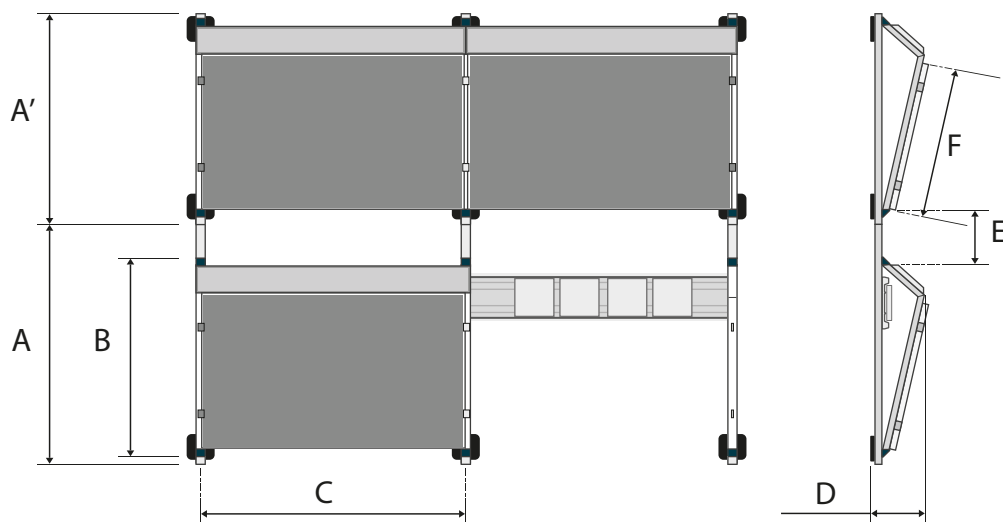

- 10** 10-jaar productgarantie
-  Plat daksysteem
-  Landschap oriëntatie
-  Eén soort gereedschap voor installatie
-  Geschikt voor verschillende modulediktes

BEVEILIGINGSMATERIAAL

- 1** **Middenklem**
M3.MMC(B) 
- 2** **Eindklem**
M3.MEC(B) 
- Korte schroef**
M3.MSS 
- Klemschroef**
M3.MCS(B) 

	UNIVERSAL 1300	UNIVERSAL 1500	UNIVERSAL 1700	UNIVERSAL END PIECE
A: Base unit (mm)	1300	1500	1700	1270 (A')
B: Carrier	Universal	Universal	Universal	Universal
C: Afstand (mm)	Panel + 10	Panel + 10	Panel + 10	Panel + 10
D: Afstand (mm)	306	306	306	306
E: Looppad (mm)	150	350	550	NVT
F: Paneelbreedte (mm)	max. 1105*	max. 1105*	max. 1105*	max. 1105*
Paneelhoek (°)	12	12	12	12
Paneeltype	MHE & MHI serie	MHE & MHI serie	MHE & MHI serie	MHE & MHI serie
Materiaal	Magnelis®, aluminium, roestvrij staal			